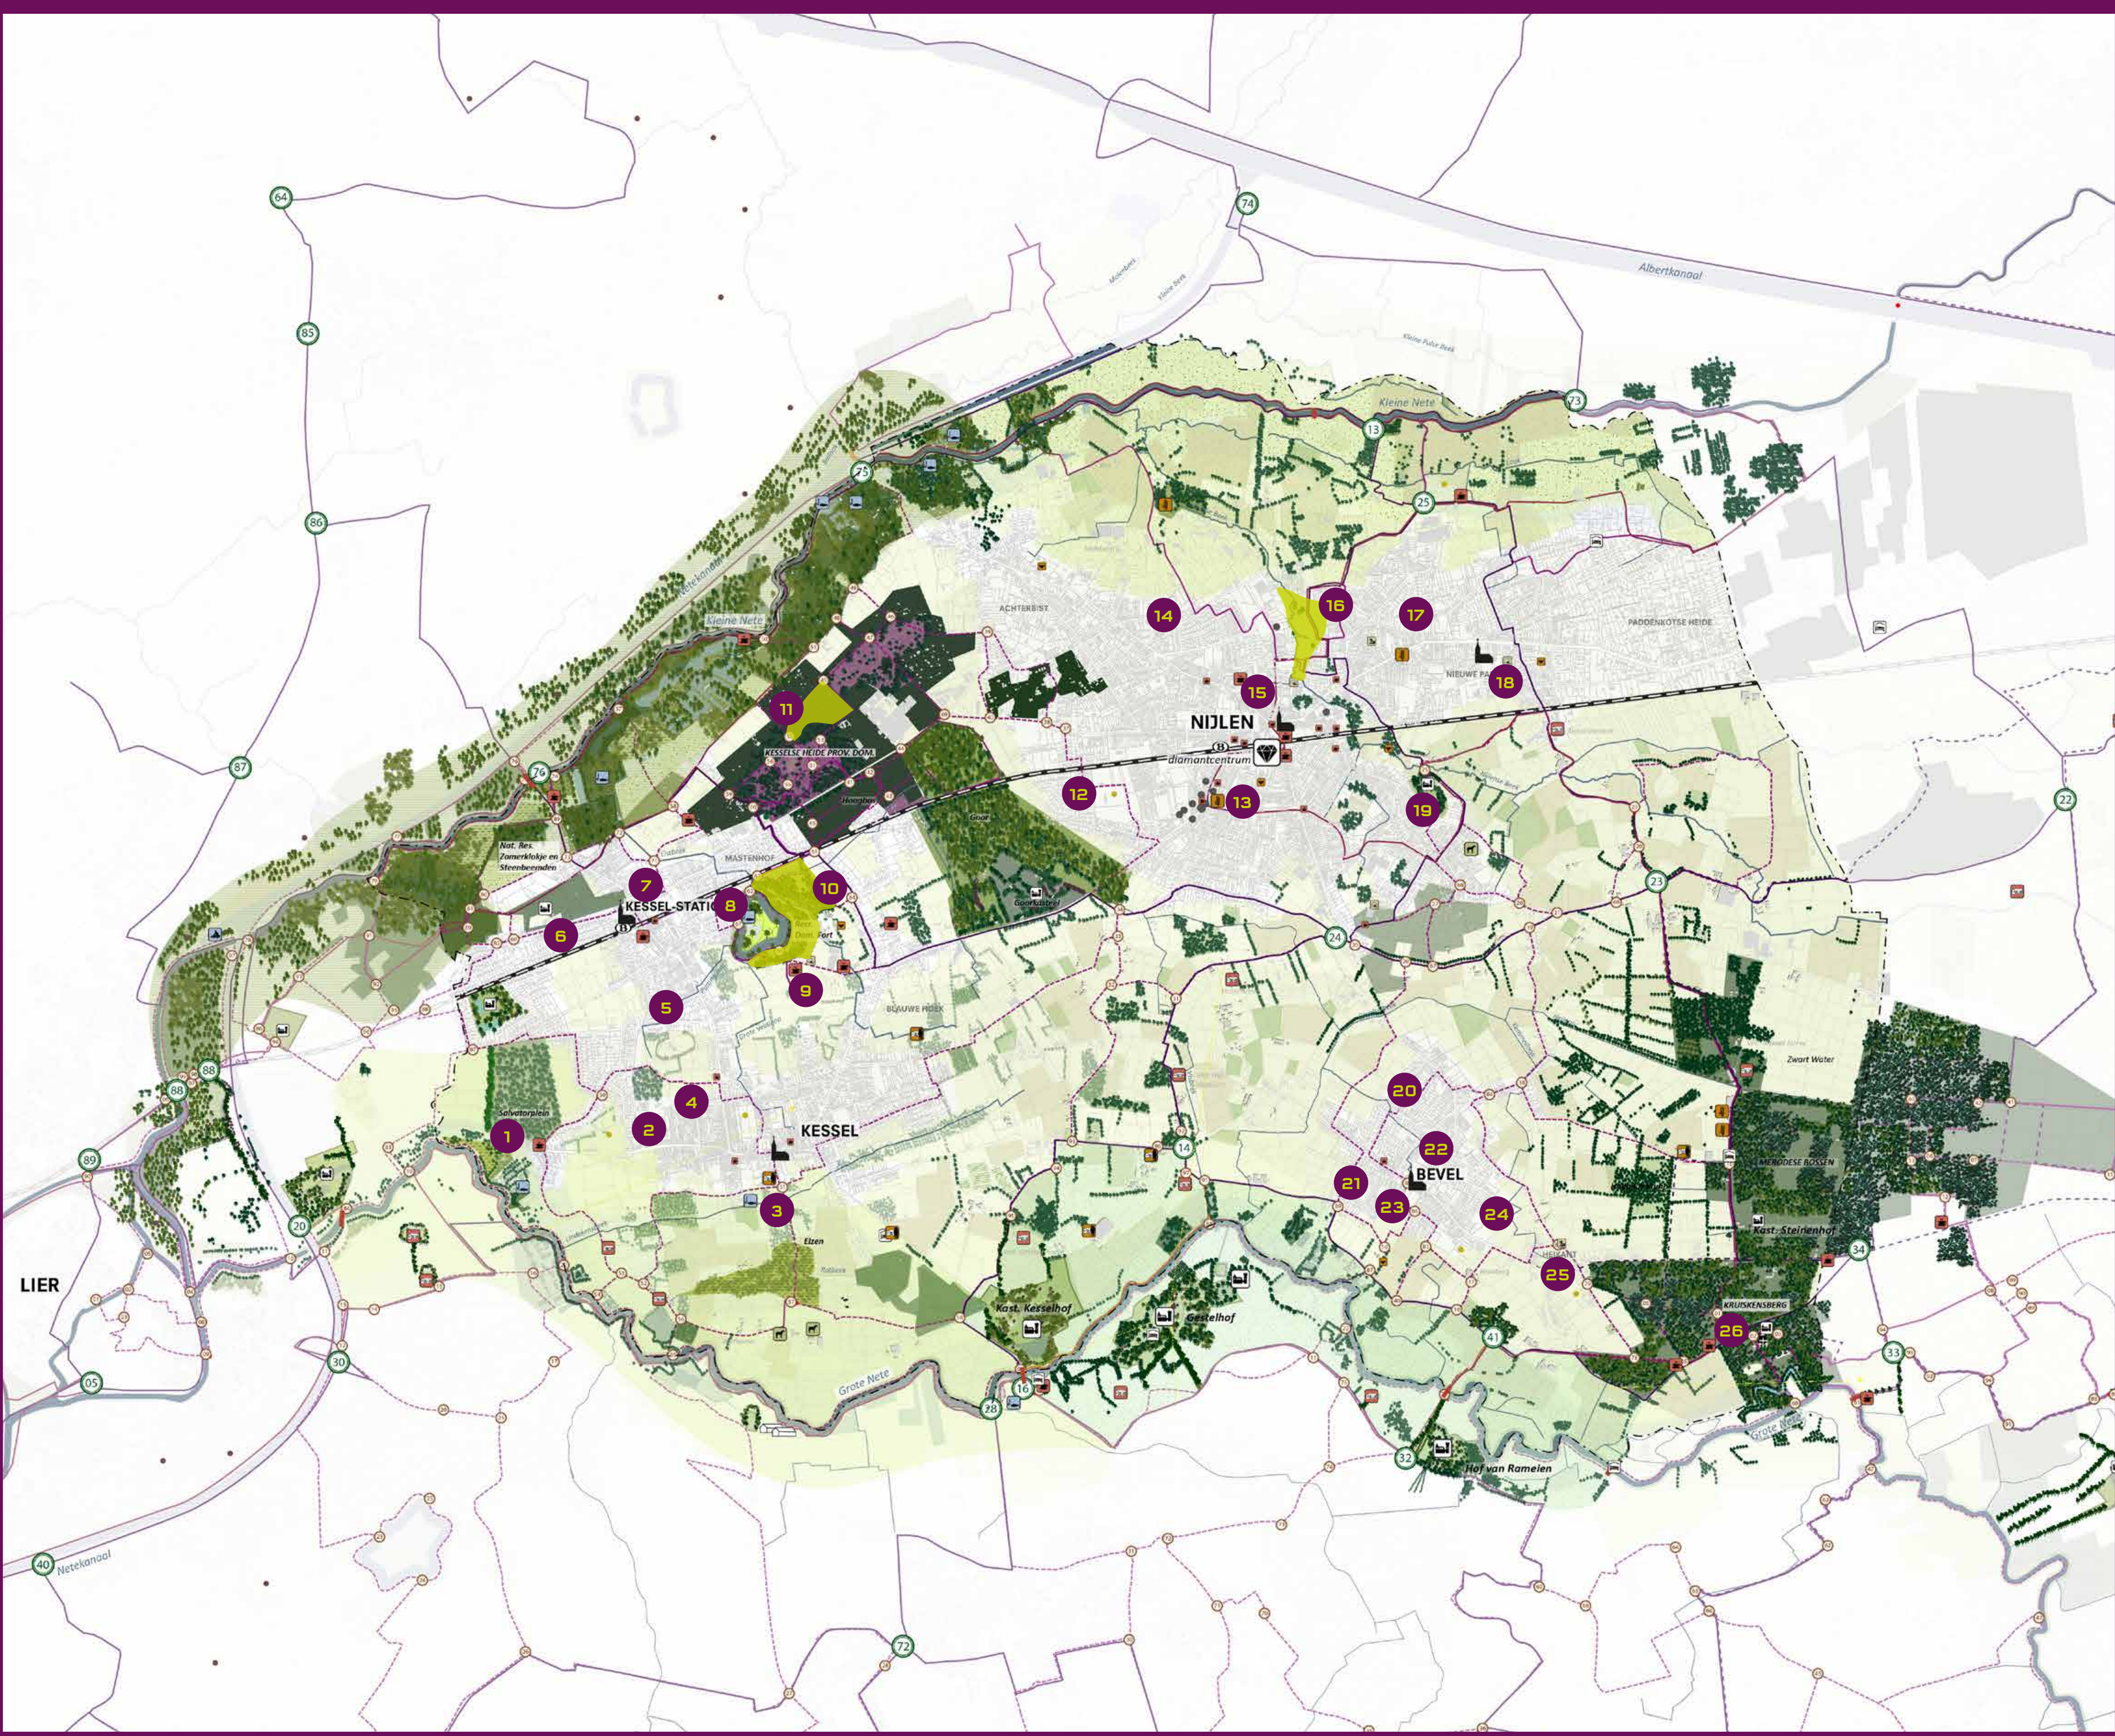

- **1** Speelbos - Soldatenbos
  Liersesteenweg, Kessel
- **2** Speelterrein Tweebunder
  Tweebunder, Kessel
- **3** Speelterrein Kessel-Dorp
  Kessel-Dorp, Kessel
- **4** Speel- en sportplek Nieuwstraat
  Nieuwstraat, Kessel
- **5** Speel- en sportplek Ringstraat
  Ringstraat, Kessel
- **6** Speelterrein Meidoornlaan
  Meidoornlaan, Kessel
- **7** Speel- en sportplek Torennenstraat
  Torennenstraat, Kessel
- **8** Speelterrein Suikertorenweg
  Suikertorenweg, Kessel
- **9** Speelterrein en sportplek De Putting
  Grote Puttingbaan, Kessel
- **10** Speel- en sportplek rond Fort Kessel
  Fortstraat, Kessel
- **11** Speelbos - provinciaal domein Kesselse Heide
  Lindekensbaan, Kessel
- **12** Speelterrein Goorerf
  Goorerf, Nijlen
- **13** Speelterrein Kerkevelden
  Kerkevelden, Nijlen
- **14** Speel- en sportplek Beerke Naas
  Zwanenstraat, Nijlen
- **15** Speelterrein Mussenpad
  Mussenpad, Nijlen
- **16** Beekpark
  Sportstraat, Nijlen
- **17** BMX-parcours Laurys Gewatstraat (speel- en sportplek)
  Laurys Gewatstraat, Nijlen
- **18** Speel- en sportplek Klokkenlaan
  Klokkenlaan, Nijlen
- **19** Park Tibourschrans ('t Hofke)
  Tibourstraat, Nijlen
- **20** Speel- en sportplek Binnenhof
  Binnenhof, Bevel
- **21** Speelterrein Tolbroek
  Tolbroek, Bevel
- **22** Speelterrein Pastoor Van Tendeloostraat
  Pastoor Van Tendeloostraat, Bevel
- **23** Speel- en sportplek Bevels Heerdplein
  Bevels Heerdplein, Bevel
- **24** Skatepark Kiezelweg (speel- en sportplek)
  Kiezelweg, Bevel
- **25** Speel- en sportplek Hazelaarshof
  Hazelaarshof, Bevel
- **26** Speelbos Kruiskensberg
  Kruiskensbaan, Bevel